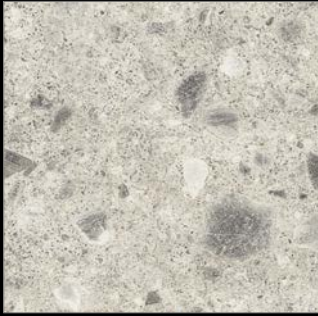

DEKORKOLLEKTION / DECOR COLLECTION

RAUVISIO crystal decor

Conglomerato chiaro
high gloss 1966L
matt 2059L